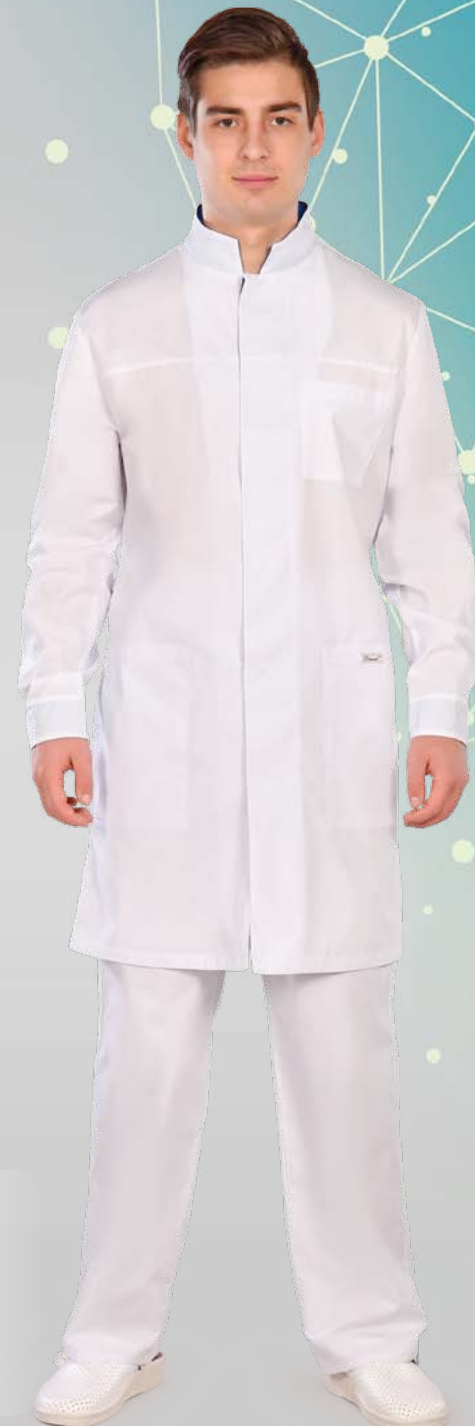

Халат

Модель: 165
Размер: 44-68
цвет:

0+13, 0+19