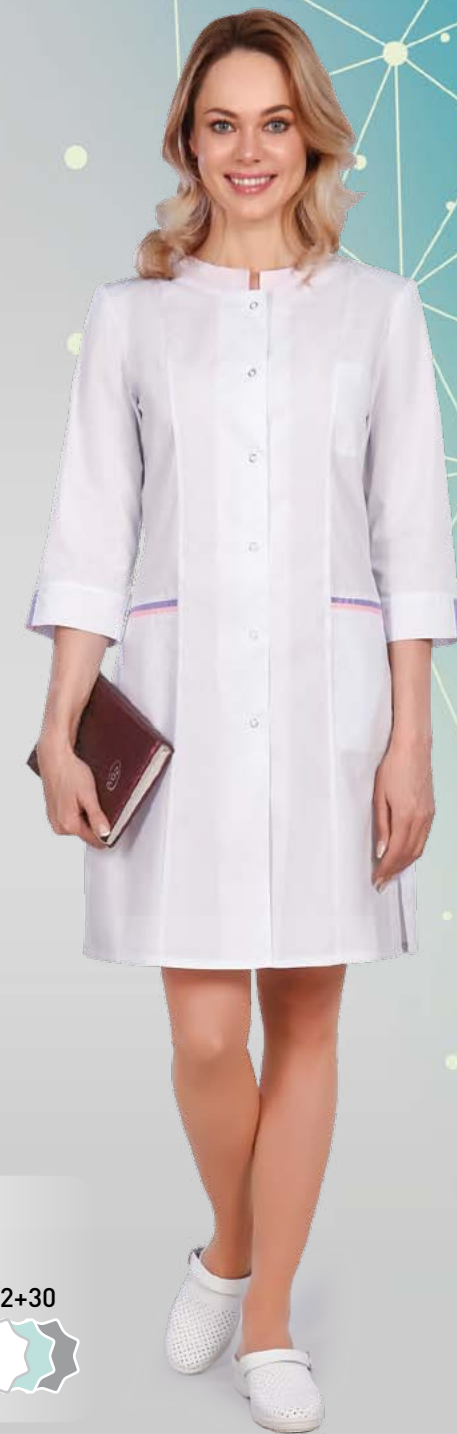

### Халат

Модель: 146  
Размер: 42-62  
цвет:  
0